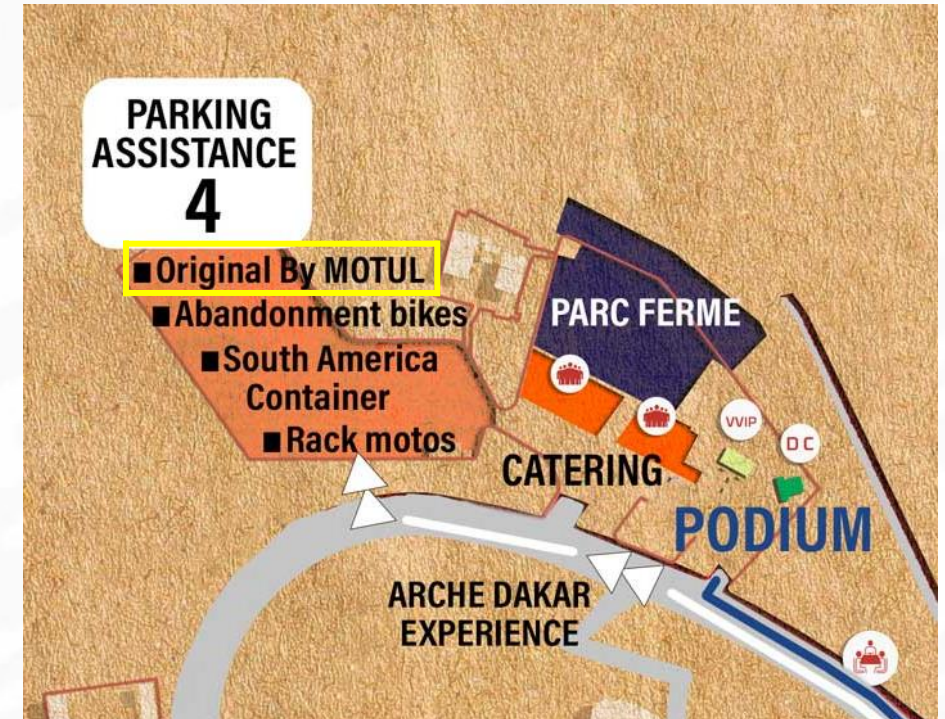

Bikes & Quads bags

The bags left by the Bikes and Quads riders at the start of the SS14 can be picked up at the **Original by Motul** truck, next to the Finisher Podium, at the **Assistance Park 4**.

Les sacs déposés par les pilotes Motos et Quads au départ de la SS14 pourront être récupérés au camion Original by Motul à côté du Podium Finisher, au Parc Assistance 4.

Las bolsas dejadas por los pilotos de Motos y Quads en la salida de la SS14 podrán ser recogidas al camión Original by Motul, junto al Podium Finisher, en el Parque de Asistencia 4.

FEDERATION INTERNATIONALE DE MOTOCYCLISME